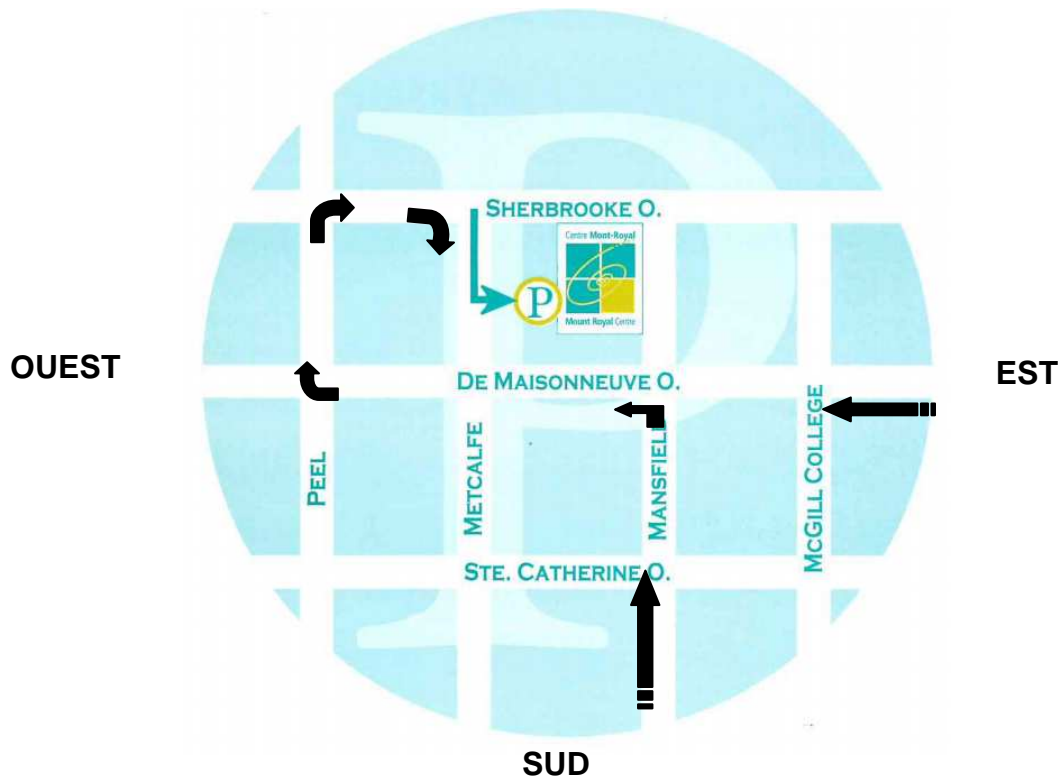

Accès au stationnement / Quai de livraison durant les travaux

Adresse du stationnement / quai de livraison :
2055 rue Metcalfe
H3A 1X7

Voici comment accéder au stationnement et quai de livraison :

Du Sud vers le Nord :

Remonter Mansfield -> Gauche sur rue de Maisonneuve
-> Droite sur rue Peel
-> Droite sur rue Sherbrooke
-> Droite sur rue Metcalfe

De l'Est :

Arriver par Rue de Maisonneuve (Dir. Ouest) -> Droite sur rue Peel
-> Droite sur rue Sherbrooke
-> Droite sur rue Metcalfe

Si vous arrivez par Rue Sherbrooke (Dir. Ouest) -> Gauche rue Union
-> Droite sur rue de Maisonneuve
-> Droite sur rue Peel
-> Droite sur rue Sherbrooke
-> Droite sur rue Metcalfe

NORD

Nous avons aussi un accès souterrain direct de la station de métro Peel